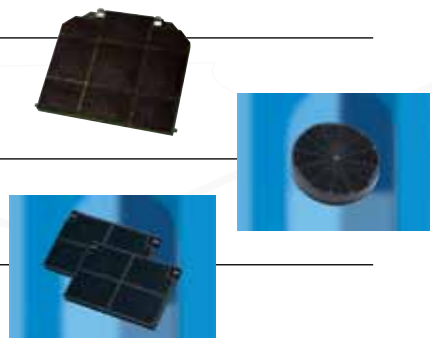

OGLENI FILTRI (STRAN 210-211)

OGLENI FILTER F9-KIT-C.F.267X237 FABER (112.0157.243)	24,58	29,99	8015139906446

(ray, nice, gemma, stilo, bella, glove, stilo isola, glassy isola, tratto isola, cylindra, cylindra isola, cubia isola, eclipse, look, look isola, stilo angolo, prestige, prestige isola, stilo sx-dx, premio angolo, cassiopea, cassiopea isola, orizzonte plus, stilnovo, stilux)

OGLENI FILTER F8-KIT-2-C.F.D196H37 FABER (112.0157.240)	24,58	29,99	8015139903735

(cubia, black tie, cono, heaven2.0, inca lux, 106/35, lithos, scrigno, titano, veil, maxima, solaris, strip, cono, tender, eko, drop, mirror, synthesis, caree, city, infinity, jolie, skylift, thalia)

OGLENI FILTER F4-KIT-2-C.F.195X139 FABER (112.0157.242)	22,94	27,99	8015139906460

(inca smart, flexa, stara izvedba, inca plus)