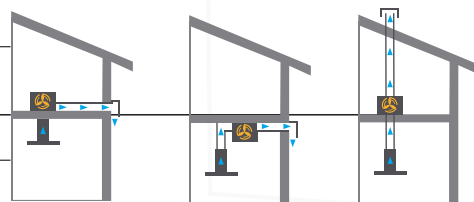

KIT ZA EKSTERNO DELOVANJE MOTORJA (112.0327.007)(stran 207)

(BELLA, CITY, CASSIOPEA ISOLA, CYLINDRA ISOLA X-GLOSS, CUBIA ISOLA X-GLOSS, ECLIPSE, GEMMA GLOVE, HEAVEN 2.0 X-GLASS, INCA LUX INFINITY, JOLIE, MAXIMA, NICE) (ORIZZONTE, PREMIO ANGOLO, RAY, PRESTIGE ISOLA, STILNOVO, STILO-STILO ISOLA-ANGOLO, STRIP SOLARIS, SYNTHESIS, TENDER, TITANO, VEIL, TRATTO ISOLA)

139,34 169,99 7612981249564